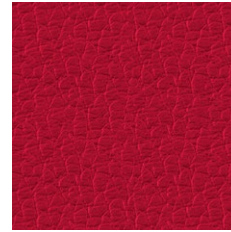

SD | Fine Leather

SD06

SD15

SD08

SD16

SD09

SD18

SD19

SD01

cigarette
& match

natural
origin

LE | Fine Leather

LE06

LE01

- EN * front of the chair - Fine Leather SD/LE, back - Imitation Leather V, in matching colours
- PL * przód krzesła - Fine Leather SD/LE, tył - Imitation Leather V, w pasujących do siebie kolorach
- DE * Vorderseite der Stühle in Fine Leather SD/LE, Rückseite der Stühle in Imitation Leather V in identischen Farben
- FR * partie avant du siège en Fine Leather SD/LE, partie arrière en Imitation Leather V de la couleur correspondante